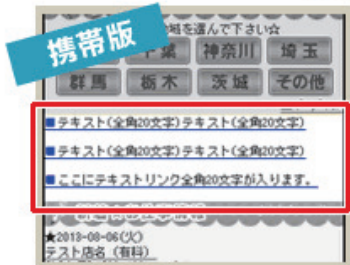

各エリア10枠限定 ⊕ 関東TOPにてランダム表示

10,500 (税込) 円/月 ★追加で他県にも掲載する場合は5,250 (税込) 円/月
※FLASH(.swf)はご掲載頂けません。

jpg

gif

png

PC版
バナーサイズ: 200×40pixel + テキスト表示
(70KB以内・FLASH不可/テキスト全角30文字)

携帯版
バナーサイズ: テキストのみ
(店名・エリア・業種を表示)

スマホ版
バナーサイズ: テキストのみ
(テキスト:全角30文字以内)

各エリア3枠限定 ⊕ 関東TOPにてランダム表示

※この広告は店名の表示はされません。待遇を表示させる誘導型の広告となります。

31,500 (税込) 円/月 待遇を表示させる誘導型の広告です★

jpg

gif

png

PC版
バナーサイズ: 270×90pixel + テキスト表示
(70KB以内・FLASH不可/テキスト全角20文字)

携帯版
バナーサイズ: テキストのみ
(テキスト:全角20文字以内)

スマホ版
バナーサイズ: PC用+ テキスト表示
(PCバナー+テキスト全角20文字以内)

ご掲載についてのお問合せ・お申込みはオフィシャルサイトまたはメールでお願い致します。

キュート♥
Cute
official URL

稼げる風俗求人・高収入アルバイト情報サイト

<http://q-to.jp>

キュート♥
Cute
サービス・ご掲載案内

PC版 <http://q-to.jp/client/>
SP版 <http://q-to.jp/sp/client/>
MB版 <http://q-to.jp/i/client/>