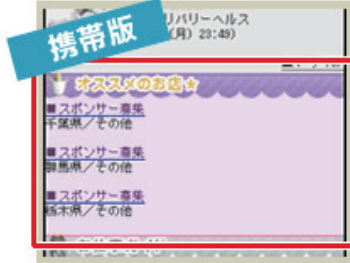

gif

png

PC版

バナーサイズ: **540×270pixel**
(70KB以内・アニメ不可・FLASH不可)

携帯版

バナーサイズ: **200×40pixel**
(20KB以内・FLASH不可)

スマホ版

バナーサイズ: **PC用と共通**
(PC用バナーと共通になります)

各エリア10枠限定 ⊕ 関東TOPにてランダム表示

10,500 (税込) 円/月 ★追加で他県にも掲載する場合は5,250 (税込) 円/月
※FLASH(.swf)はご掲載頂けません。

jpg

gif

png

PC版
バナーサイズ: 200×40pixel + テキスト表示
(70KB以内・FLASH不可/テキスト全角30文字)

携帯版
バナーサイズ: テキストのみ
(店名・エリア・業種を表示)

スマホ版
バナーサイズ: テキストのみ
(テキスト:全角30文字以内)

各エリア3枠限定 ⊕ 関東TOPにてランダム表示

※この広告は店名の表示はされません。待遇を表示させる誘導型の広告となります。

31,500 (税込) 円/月 待遇を表示させる誘導型の広告です★

jpg

gif

png

PC版
バナーサイズ: 270×90pixel + テキスト表示
(70KB以内・FLASH不可/テキスト全角20文字)

携帯版
バナーサイズ: テキストのみ
(テキスト:全角20文字以内)