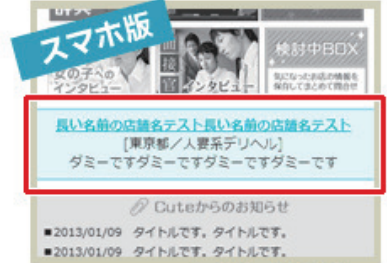

gif

png

PC版

バナーサイズ: **540×270pixel**
(70KB以内・アニメ不可・FLASH不可)

携帯版

バナーサイズ: **200×40pixel**
(20KB以内・FLASH不可)

スマホ版

バナーサイズ: **PC用と共通**
(PC用バナーと共通になります)

各エリア10枠限定 ⊕ 関東TOPにてランダム表示

10,500 (税込) 円/月 ★追加で他県にも掲載する場合は5,250 (税込) 円/月
※FLASH(.swf)はご掲載頂けません。

jpg

gif

png

PC版
バナーサイズ: 200×40pixel + テキスト表示
(70KB以内・FLASH不可/テキスト全角30文字)

携帯版
バナーサイズ: テキストのみ
(店名・エリア・業種を表示)

スマホ版
バナーサイズ: テキストのみ
(テキスト:全角30文字以内)

各エリア3枠限定 ⊕ 関東TOPにてランダム表示

※この広告は店名の表示はされません。待遇を表示させる誘導型の広告となります。

31,500 (税込) 円/月 待遇を表示させる誘導型の広告です★

jpg

gif

png

PC版
バナーサイズ: 270×90pixel + テキスト表示
(70KB以内・FLASH不可/テキスト全角20文字)

携帯版
バナーサイズ: テキストのみ
(テキスト:全角20文字以内)